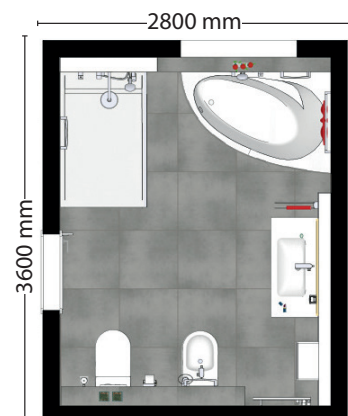

10 m²-Bäder – Stilrichtungen, Inhalt, Gesamtpreis

Bodenfläche 10m² | 35m² Wandfläche

Balance

Waschtisch Set-WT101 102
Dusche DSE-203-10022
Badewanne BWE-402-10032
Bidet Set-BI502 100
WC Set-WC302 100

Porzellan: DURAVIT Dura Style
Armatur: Hansgrohe Talis E
Accessoires: Keuco Plan

Gesamtpreis: V3 44.832 €
V2 38.641 €
V1 34.041 €
V0 22.836 €

- Duschwanne: Bette Floor Side 3382 (1000x1000 mm)
- Badewanne: Bette Comodo 1251
- Duschtrennung: Duscholux Collection 2
- Fliesen: Villeroy & Boch, X-Plane, creme
- Putz: Sumpfkalkputz, beige
- Waschtisch: Breite 800 mm
- Accessoires: Handtuchhalter, Toilettenpapierhalter, Bürstengarnitur, ...
- Heizkörper: Zehnder Design-HK Toga

6 m²-Bäder – Stilrichtungen, Inhalt, Gesamtpreis

Bodenfläche 6m² | 25m² Wandfläche

Balance

Waschtisch Set-WT101 108
Dusche DSE-203-10022
WC Set-WC302 100

Porzellan: DURAVIT Dura Style
Armatur: Hansgrohe Talis E
Accessoires: Keuco Plan

Gesamtpreis: V3 36.942 €
V2 33.287 €
V1 26.228 €
V0 17.267 €

- Duschwanne: Bette Floor Side 3382 (1000x1000mm)
- Duschtrennung: Duscholux Collection 2
- Fliesen: Villeroy & Boch, X-Plane, creme
- Putz: Sumpfkalkputz, beige
- Waschtisch: Breite 600 mm
- Accessoires: Handtuchhalter, Toilettenpapierhalter, Bürstengarnitur, ...
- Heizkörper: Zehnder Design-HK Toga