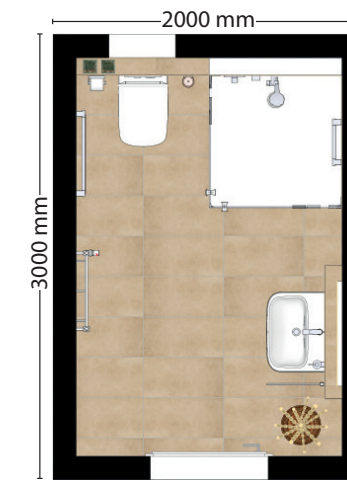

6 m²-Bäder – Stilrichtungen, Inhalt, Gesamtpreis

Bodenfläche 6m² | 25m² Wandfläche

☐ Balance

Waschtisch Set-WT101 108
Dusche DSE-203-10022
WC Set-WC302 100

Porzellan: DURAVIT Dura Style
Armatur: Hansgrohe Talis E
Accessoires: Keuco Plan

Gesamtpreis: V3 36.942 €
V2 33.287 €
V1 26.228 €
V0 17.267 €

- Duschwanne: Bette Floor Side 3382 (1000x1000mm)
- Duschtrennung: Duscholux Collection 2
- Fliesen: Villeroy & Boch, X-Plane, creme
- Putz: Sumpfkalkputz, beige
- Waschtisch: Breite 600 mm
- Accessoires: Handtuchhalter, Toilettenpapierhalter, Bürstengarnitur, ...
- Heizkörper: Zehnder Design-HK Toga