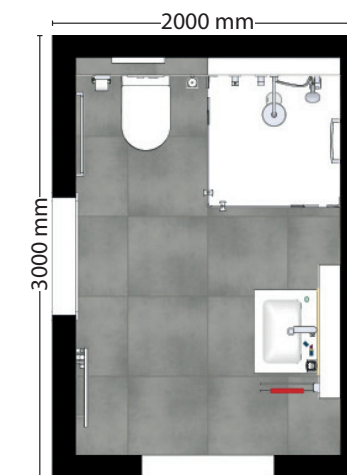

Gesamtpreis: V3 36.942 €
V2 33.287 €
V1 26.228 €
V0 17.267 €

- Duschwanne: Bette Floor Side 3382 (1000x1000mm)
- Duschtrennung: Duscholux Collection 2
- Fliesen: Villeroy & Boch, X-Plane, creme
- Putz: Sumpfkalkputz, beige
- Waschtisch: Breite 600 mm
- Accessoires: Handtuchhalter, Toilettenpapierhalter, Bürstengarnitur, ...
- Heizkörper: Zehnder Design-HK Toga

- Duschwanne: Duscholux Fjord 9447 (1400x900mm)
- Badewanne: Duscholux Malaga 461 (1550x1050mm)
- Duschtrennung: Duscholux AIR-Walk-In
- Fliesen: Villeroy & Boch, X-Plane, grey
- Putz: Sumpfkalkputz weiß
- Waschtisch: 1030 mm
- Accessoires: Handtuchhalter, Toilettenpapierhalter, Bürstengarnitur, ...
- Heizkörper: Zehnder Design-HK Forma Asym

- Duschwanne: Duscholux Fjord 9447 (1400x900 mm)
- Badewanne: Duscholux Piccolo 163 (1600x750 mm)
- Duschtrennung: Duscholux AIR-Walk-In
- Fliesen: Villeroy & Boch, X-Plane, grey
- Putz: Sumpfkalkputz weiß
- Waschtisch: Breite 830 mm
- Accessoires: Handtuchhalter, Toilettenpapierhalter, Bürstengarnitur, ...
- Heizkörper: Zehnder Design-HK Forma Asym

- Duschwanne: Bette Floor Side 3382 (1000x1000 mm)
- Duschtrennung: Duscholux Collection 2
- Fliesen: Villeroy & Boch, X-Plane, grey
- Putz: Sumpfkalkputz weiß
- Waschtisch: Breite 630 mm
- Accessoires: Handtuchhalter, Toilettenpapierhalter, Bürstengarnitur, ...
- Heizkörper: Zehnder Design-HK Forma Asym