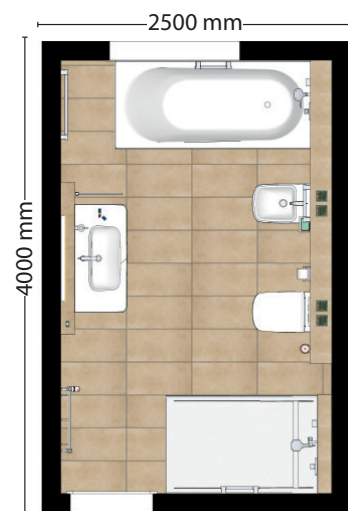

10 m²-Bäder – Stilrichtungen, Inhalt, Gesamtpreis

Bodenfläche 10m² | 35m² Wandfläche

Balance

Waschtisch Set-WT101 102
Dusche DSE-203-10022
Badewanne BWE-402-10032
Bidet Set-BI502 100
WC Set-WC302 100

Porzellan: DURAVIT Dura Style
Armatur: Hansgrohe Talis E
Accessoires: Keuco Plan

Gesamtpreis: V3 50.395 €
V2 43.868 €
V1 39.000 €
V0 23.776 €

- Duschwanne: Duscholux Fjord 9447 (1400x900mm)
- Badewanne: Bette Comodo 1251 (1800x800mm)
- Duschtrennung: Duscholux Collection 2
- Fliesen: Villeroy & Boch, X-Plane, creme
- Putz: Sumpfkalkputz, beige
- Waschtisch: 1000 mm
- Accessoires: Handtuchhalter, Toilettenpapierhalter, Bürstengarnitur, ...
- Heizkörper: Zehnder Design-HK Toga

8 m²-Bäder – Stilrichtungen, Inhalt, Gesamtpreis

Bodenfläche 8m² | 30m² Wandfläche

Balance

Waschtisch Set-WT101 101
Dusche DSE-203-10022
Badewanne BWE-402-10032
WC Set-WC302 100

Porzellan: DURAVIT Dura Style
Armatur: Hansgrohe Talis E
Accessoires: Keuco Plan

Gesamtpreis: V3 44.832 €
V2 38.641 €
V1 34.041 €
V0 22.836 €

- Duschwanne: Bette Floor Side 3382 (1000x1000 mm)
- Badewanne: Bette Comodo 1251
- Duschtrennung: Duscholux Collection 2
- Fliesen: Villeroy & Boch, X-Plane, creme
- Putz: Sumpfkalkputz, beige
- Waschtisch: Breite 800 mm
- Accessoires: Handtuchhalter, Toilettenpapierhalter, Bürstengarnitur, ...
- Heizkörper: Zehnder Design-HK Toga