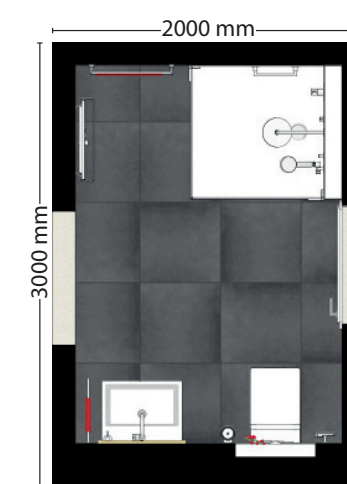

☐ Dominanz

Waschtisch Set-WT103 114
Dusche DST-204-10013
WC Set-WC301 104

Porzellan: DURAVIT Vero Air
Armatur: Dornbracht Meta
Accessoires: Dornbracht Meta

Gesamtpreis: V3 45.534 €
V2 39.403 €
V1 34.526 €
V0 25.661 €

- Duschwanne: Bette Floor Side 3382 (1000x1000 mm)
- Duschtrennung: Duscholux Collection 2
- Fliesen: Villeroy & Boch, X-Plane, anthracite
- Putz: Sumpfkalkputz champagner
- Waschtisch: Breite 600 mm
- Accessoires: Handtuchhalter, Toilettenpapierhalter, Bürstengarnitur, ...
- Heizkörper: Zehnder Design-HK Fina Bar inkl. Handtuchhalter