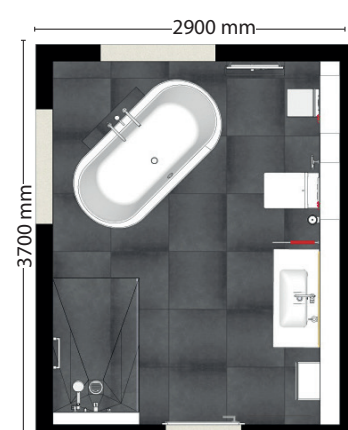

10 m²-Bäder – Stilrichtungen, Inhalt, Gesamtpreis

Bodenfläche 10m² | 35m² Wandfläche

Balance

Waschtisch Set-WT101 102
Dusche DSE-203-10022
Badewanne BWE-402-10032
Bidet Set-BI502 100
WC Set-WC302 100

Porzellan: DURAVIT Dura Style
Armatur: Hansgrohe Talis E
Accessoires: Keuco Plan

- Duschwanne: Duscholux Fjord 9447 (1400x900mm)
- Badewanne: Duscholux Malaga 461 (1550x1050mm)
- Duschtrennung: Duscholux AIR-Walk-In
- Fliesen: Villeroy & Boch, X-Plane, grey
- Putz: Sumpfkalkputz weiß
- Waschtisch: 1030 mm
- Accessoires: Handtuchhalter, Toilettenpapierhalter, Bürstengarnitur, ...
- Heizkörper: Zehnder Design-HK Forma Asym

- Duschwanne: Duscholux Fjord 9447 (1400x900 mm)
- Badewanne: Duscholux Piccolo 163 (1600x750 mm)
- Duschtrennung: Duscholux AIR-Walk-In
- Fliesen: Villeroy & Boch, X-Plane, grey
- Putz: Sumpfkalkputz weiß
- Waschtisch: Breite 830 mm
- Accessoires: Handtuchhalter, Toilettenpapierhalter, Bürstengarnitur, ...
- Heizkörper: Zehnder Design-HK Forma Asym

- Duschwanne: Bette Floor Side 3382 (1000x1000 mm)
- Duschtrennung: Duscholux Collection 2
- Fliesen: Villeroy & Boch, X-Plane, grey
- Putz: Sumpfkalkputz weiß
- Waschtisch: Breite 630 mm
- Accessoires: Handtuchhalter, Toilettenpapierhalter, Bürstengarnitur, ...
- Heizkörper: Zehnder Design-HK Forma Asym