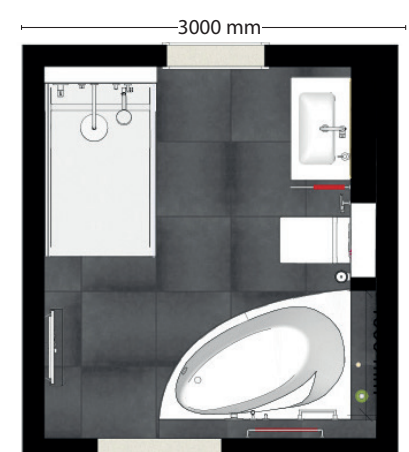

☐ Dominanz

Waschtisch Set-WT103 118
Dusche DST-204-10013
Badewanne BWE-405-10011
WC Set-WC301 104

Porzellan: DURAVIT Vero Air
Armatur: Dornbracht Meta
Accessoires: Dornbracht Meta

Gesamtpreis: V3 52.787 €
V2 46.596 €
V1 41.517 €
V0 29.726 €

- Duschwanne: Duscholux Fjord 9447 (1400x900mm)
- Badewanne: Duscholux Malaga 461 (1550x1050mm)
- Duschtrennung: Duscholux AIR-Walk-In
- Fliesen: Villeroy & Boch, X-Plane, anthracite
- Putz: Sumpfkalkputz champagner
- Waschtisch: 800 mm
- Accessoires: Handtuchhalter, Toilettenpapierhalter, Bürstengarnitur, ...
- Heizkörper: Zehnder Design-HK Fina Bar inkl. Handtuchhalter